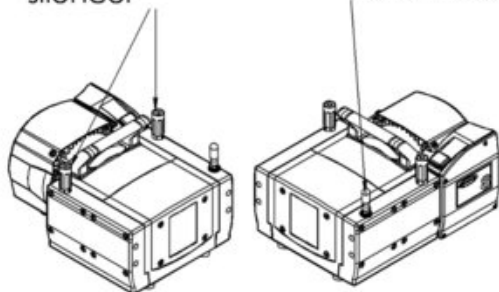

EX-Schalldämpfer
silencer

IN- Schlauchwelle 10
hose nozzle 10

Alle Maße / all dimensions (mm)

VACUUBRAND ME 8 NT
Version 2009/03/17